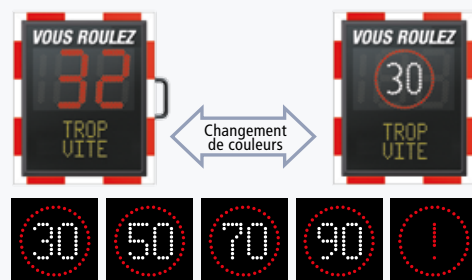

Détails:

Fonction limitation de vitesse en cas d'excès de vitesse.

Traffichack DT

Traffichack DS